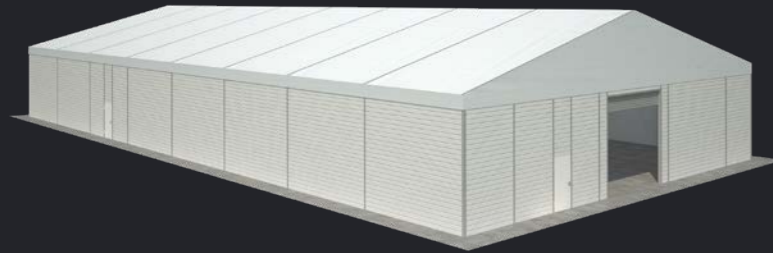

M-Line 17.5m - 20m

Açıklık / Span	17.5m / 20m
Yan Yükseklik / Side Height	3.7m / 4.6m / 5.2m
Aks Mesafesi / Side Height	5m
Maks. Uzunluk / Max. Length	Limit Yok