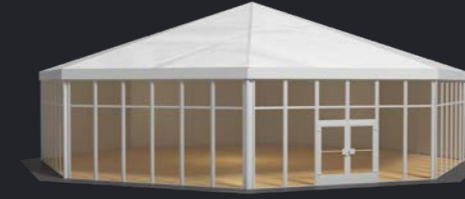

Big Tent Octagonal 15m - 20m

Açıklık / Span	15m / 20m
Yan Yükseklik / Side Height	2.4m / 3m / 4m
Aks Mesafesi / Bay Distance	-
Maks. Uzunluk / Max. Length	-