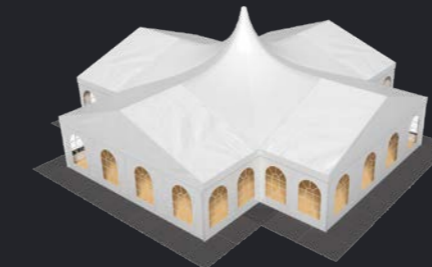

Party Tent Mega Quattro 6m - 8m

Açıklık / Span	6m / 8m
Yan Yükseklik / Side Height	2.29m
Aks Mesafesi / Bay Distance	3m
Maks. Uzunluk / Max. Length	Limit Yok