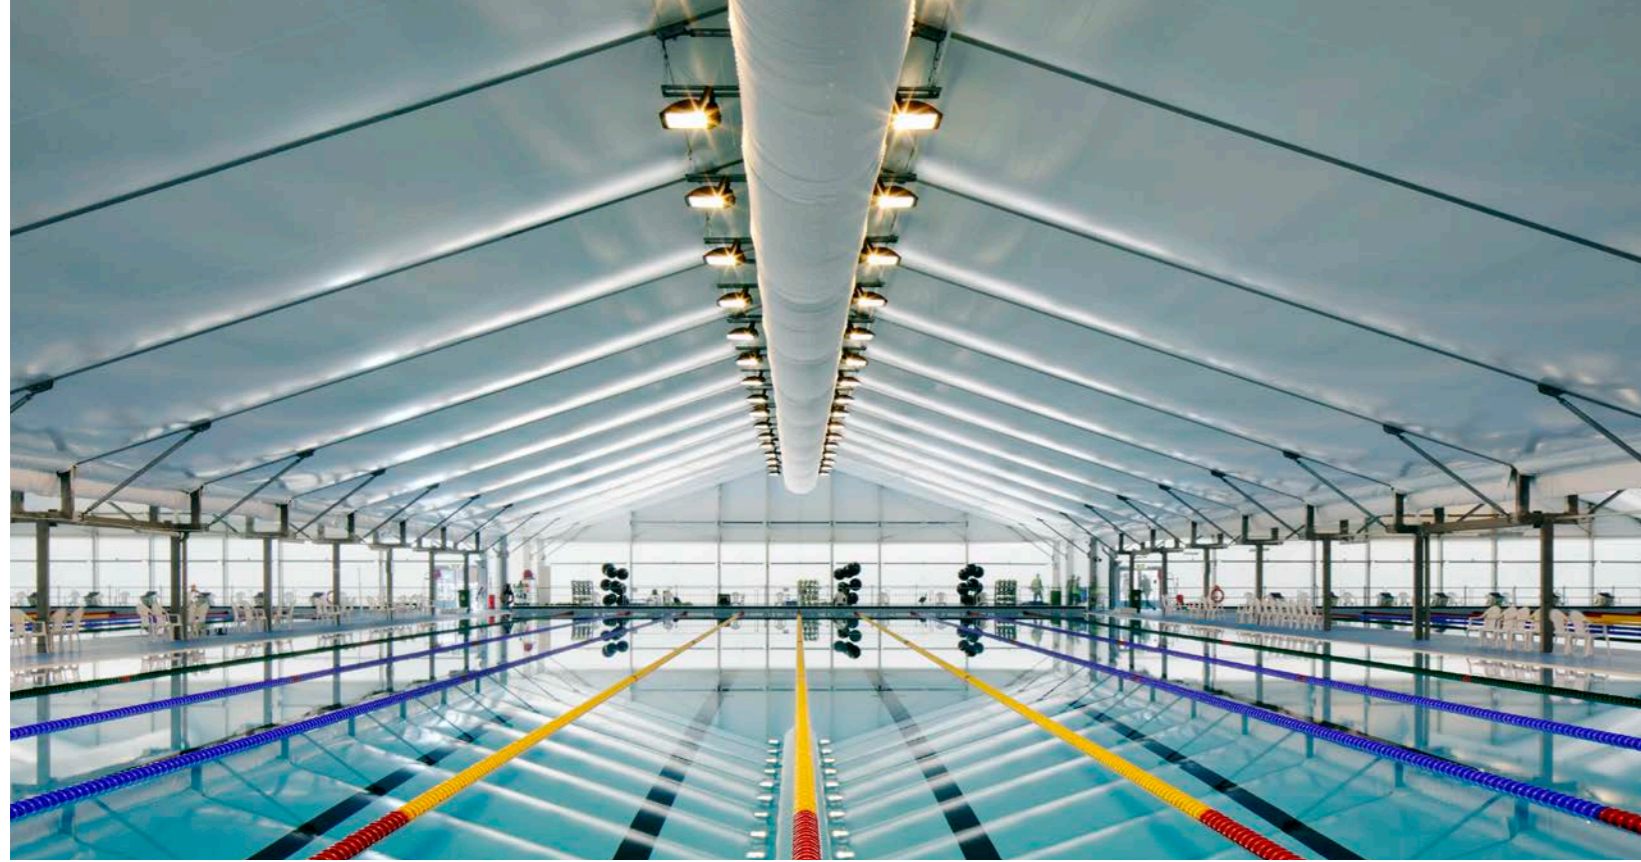

Spor / Sport

Spor Salonları / Sports Halls
Futbol Sahaları / Football Fields
Basketbol Sahaları / Basketball Fields
Yüzme Havuzları / Swimming Pools
Tenis Kortları / Tennis Courts
Jimnastik Salonları / Gymnasiums
İzleyici Ağırılama Salonları / Hospitality Areas

2012 Yaz Olimpiyatları, İngiltere
H-Line, 7.500 m²
Kapalı Yüzme Havuzu Kompleksi / Indoor Swimming Pool Complex
100 m Uzunluk / 100 m Length
8 Hafta Kurulum Süresi / 8 Weeks of Installation

←
BMW International Open, Almanya
Double Decker, 800 m²
İzleyici Ağırılama Salonu / Hospitality Area
40 m Uzunluk / 40 m Length
1 Hafta Kurulum Süresi / 1 Week of Installation

Ivan Trogrlic Tenis Kortu, Almanya
H-Line Polygon, 700 m²
Kapalı Tenis Kortu / Indoor Tennis Court
35 m Uzunluk / 35 m Length
2 Hafta Kurulum Süresi / 2 Weeks of Installation

Türkiye Jimnastik Federasyonu, İzmir
H-Line Polygon, 2.200 m²
Kapalı Spor Salonu / Indoor Sports Center
55 m Uzunluk / 55 m Length
3 Hafta Kurulum Süresi / 3 Weeks of Installation