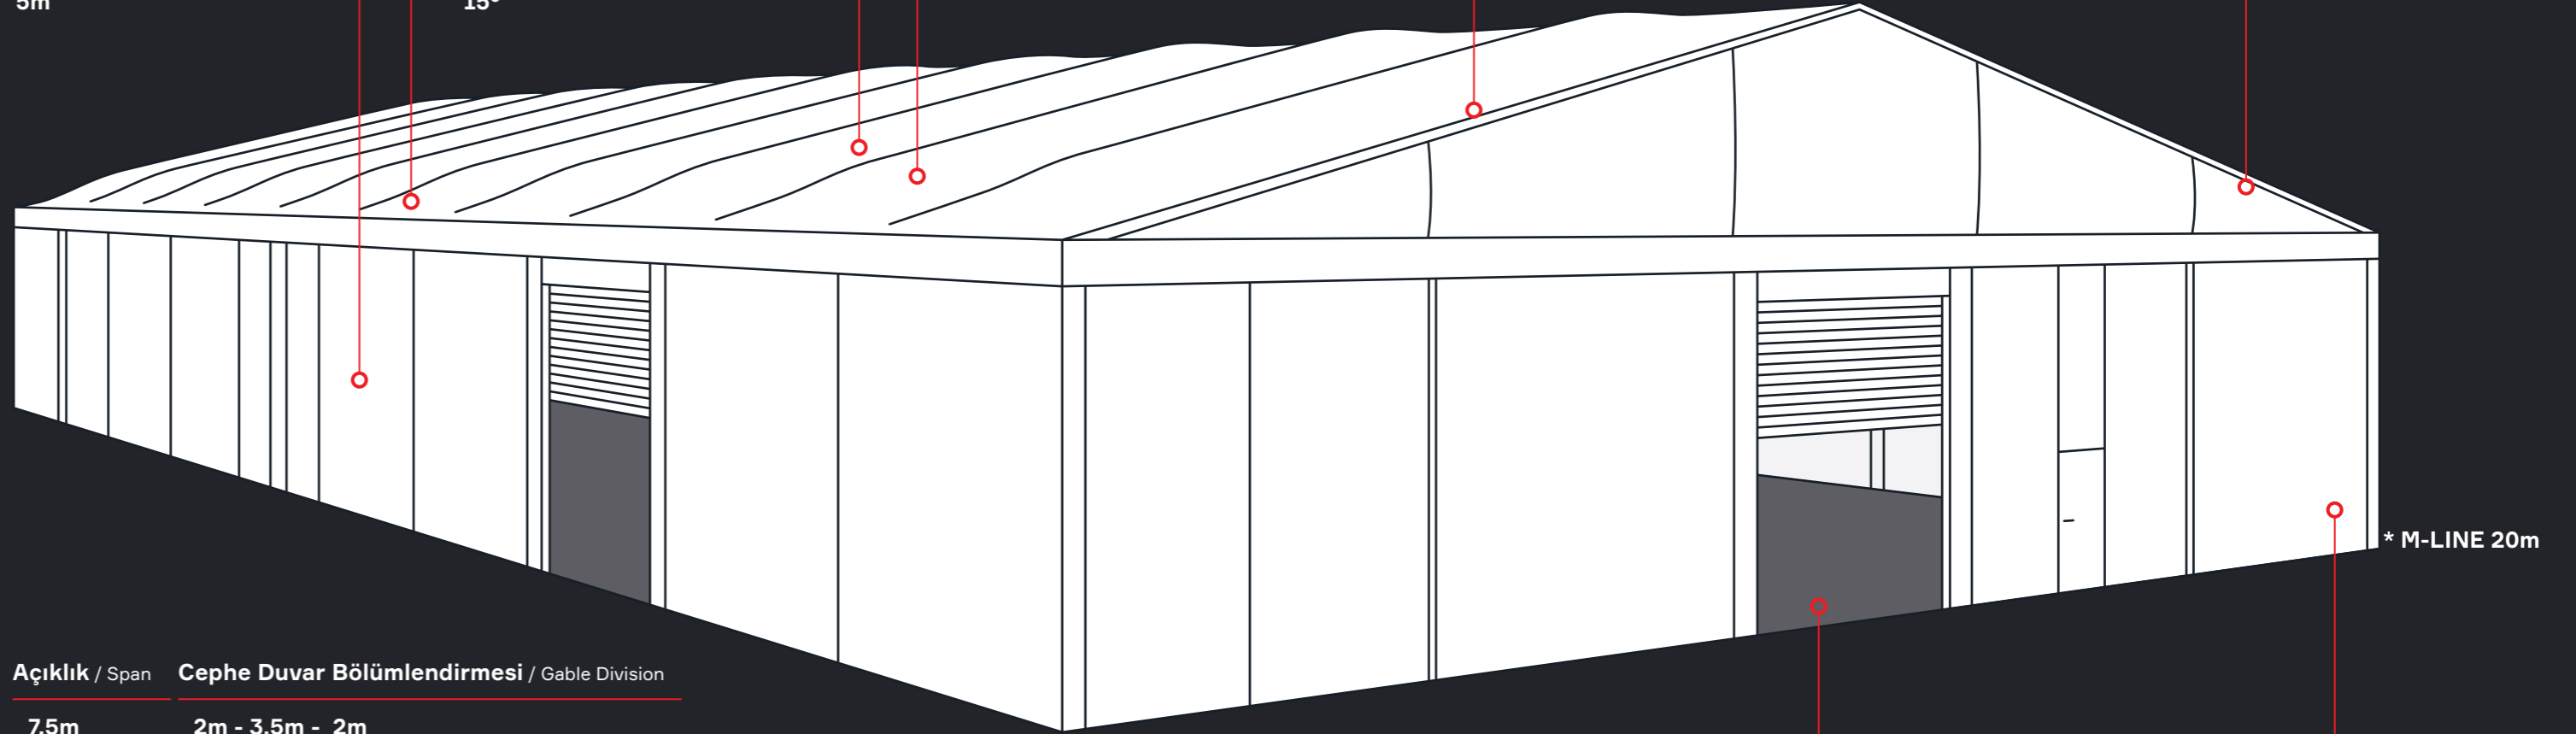

M-LINE

Geniş Kullanım Alanı Sunan Ekonomik Çözüm
The Economical Solution for a Variety of Applications

Fiyat - Performans Ürünü
/ High Cost-effectiveness

Hava Koşullarına Karşı İdeal Koruma
/ Ideal Weather Protection

Standart Rüzgar ve Kar Mukavemeti
/ Standard Wind and Snow Load

Hızlı Teslimat ve Kurulum
/ Fast Delivery and Assembly Times

Esnek Çatı ve Cehpe Seçenekleri
/ High Flexibility at Facade and Roofing Options

Geniş Kullanım Alanı
/ Wide Range of Uses

Yan Yükseklik / Side Height
3.7m / 4.6m / 5.2m

Aks Mesafesi / Bay Distance
5m

Rüzgar Yüğü / Wind Load
108 km/h

Çatı Eğimi / Roof Pitch
15°

Kar Yüğü / Snow Load
7.5-10m=2.4 kN/m²
12.5m=2 kN/m²
15-17.5-20m=1.5 kN/m²

Çatı Seçenekleri / Roofing Options
• Tek Kat Branda Çatı Sistemi / Single Layer Tarpaulin Roofing
• Thermo-Roof Çatı Sistemi / Insulating Thermal Roofing

Açıklık / Span	Cephe Duvar Bölümlendirmesi / Gable Division
7.5m	2m - 3.5m - 2m
10m	2.5m - 5m - 2.5m
12.5m	3.75m - 5m - 3.75m
15m	5m - 5m - 5m
17.5m	1.25m - 5m - 5m - 5m - 1.25m
20m	2.5m - 5m - 5m - 5m - 2.5m

Kapı Seçenekleri / Door Options

- Perde Tipi Branda Kapı / Tarpaulin Sliding Gate
- Metal Sürgülü Kapı / Steel Sliding Gate
- Hızlı Açılır Kapı / Roller Shutter Gate
- Seksiyonel Kapı / Sectional Gate
- Personel Kapısı / Personnel Door

Cephe Seçenekleri / Facade Options

- RÖDER No:1 PVDF Kaplanmış Branda / RÖDER No: 1 PVDF Coated Tarpaulin
- Trapez Sac Panel / Trapezoidal Sheet Metal
- Sandviç Panel / ISO Panel (40 mm)