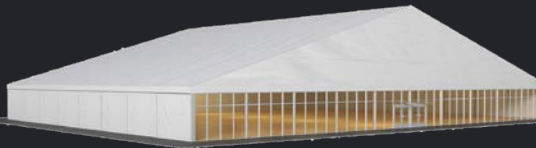

Big Tent

Big Tent 12m - 15m

Açıklık / Span	12m / 15m
Yan Yükseklik / Side Height	2.4m / 3m / 4m
Aks Mesafesi / Bay Distance	5m
Maks. Uzunluk / Max. Length	Limit Yok

Big Tent 20m - 30m

Açıklık / Span	20m / 25m / 30m
Yan Yükseklik / Side Height	2.4m / 3m / 4m
Aks Mesafesi / Bay Distance	5m
Maks. Uzunluk / Max. Length	Limit Yok