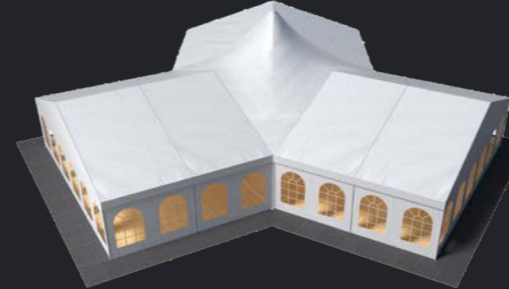

Party Tent Mega Terz 6m - 9m

Açıklık / Span	6m / 8m / 9m
Yan Yükseklik / Side Height	2.29m
Aks Mesafesi / Bay Distance	3m
Maks. Uzunluk / Max. Length	Limit Yok