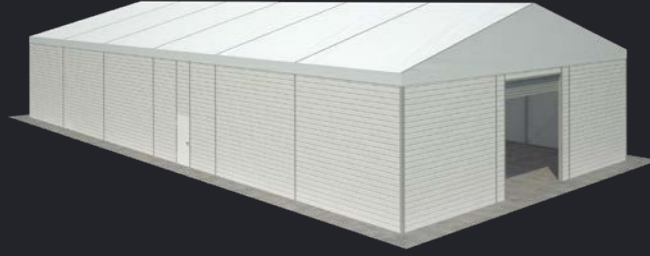

M-Line 12.5m - 15m

Açıklık / Span	12.5m / 15m
Yan Yükseklik / Side Height	3.7m / 4.6m / 5.2m
Aks Mesafesi / Side Height	5m
Maks. Uzunluk / Max. Length	Limit Yok