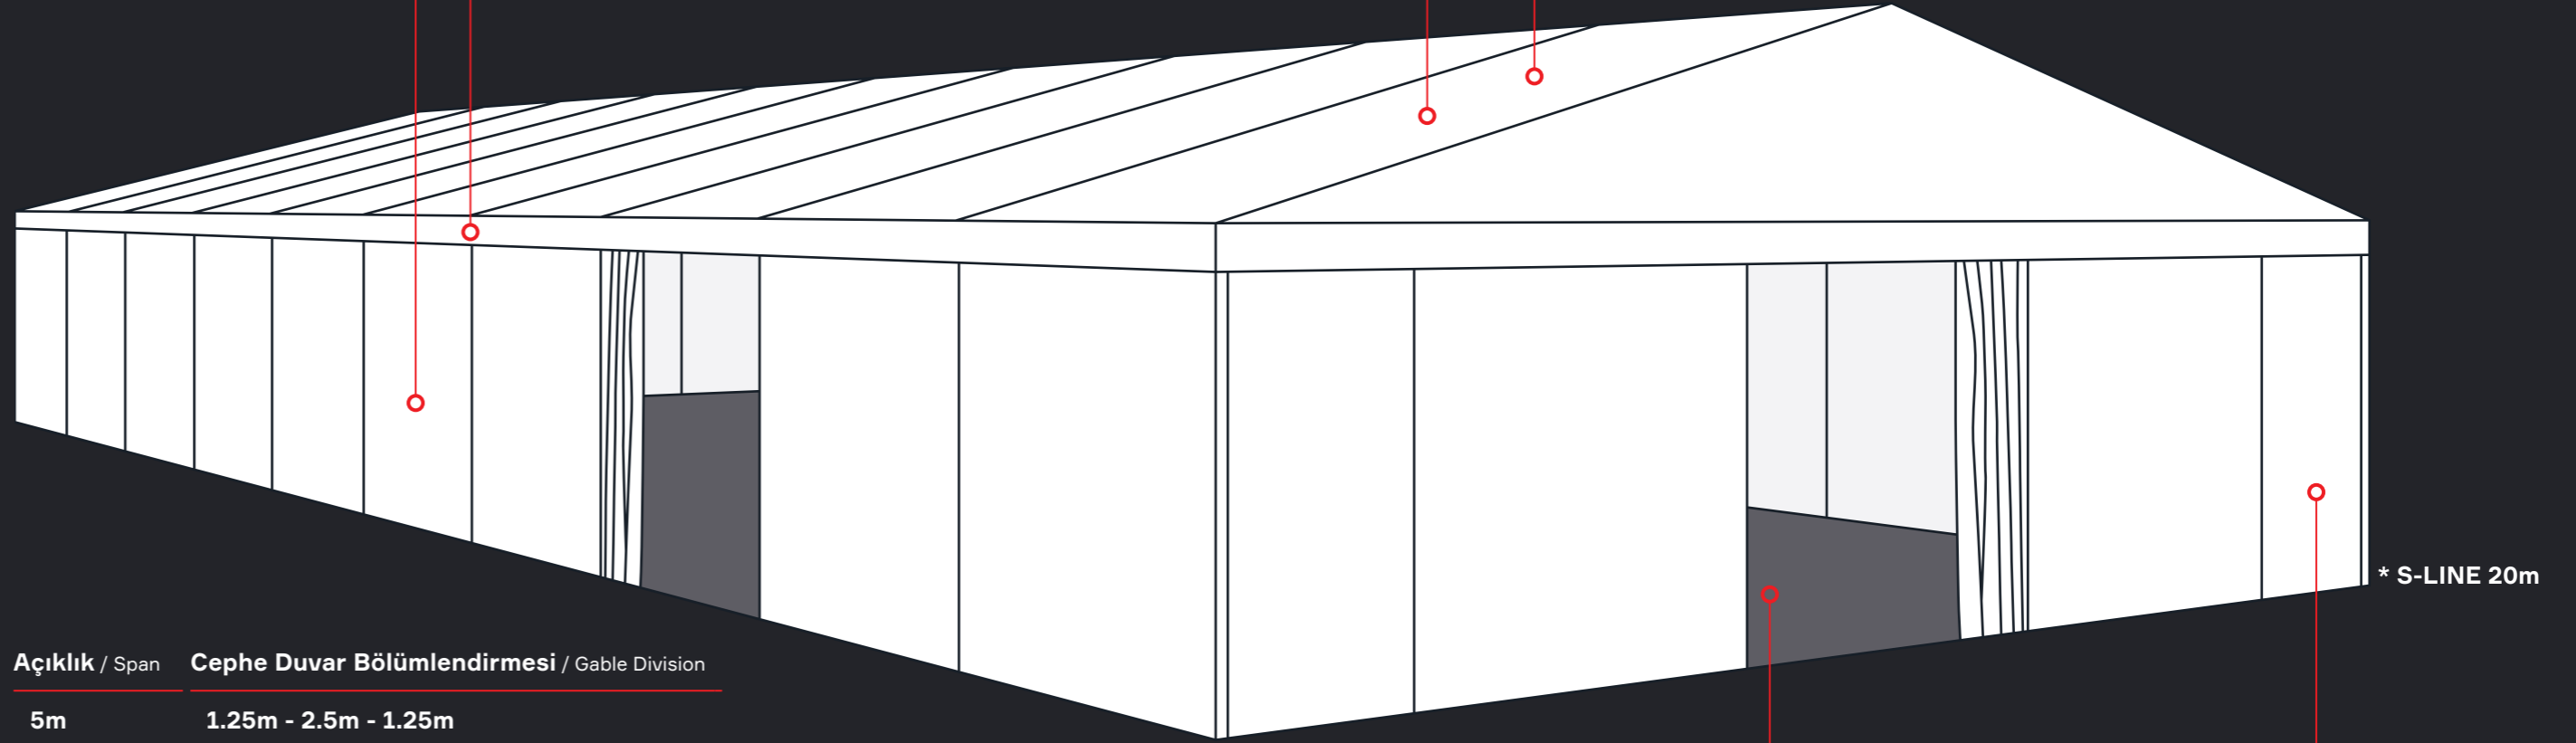

Açıklık / Span	Cephe Duvar Bölümlendirmesi / Gable Division
5m	1.25m - 2.5m - 1.25m
7.5m	2m - 3.5m - 2m
10m	2.5m - 5m - 2.5m
12.5m	3.75m - 5m - 3.75m
15m	5m - 5m - 5m
17.5m	3.75m - 2.5m - 5m - 2.5m - 3.75m
20m	3.75m - 3.75m - 5m - 3.75m - 3.75m