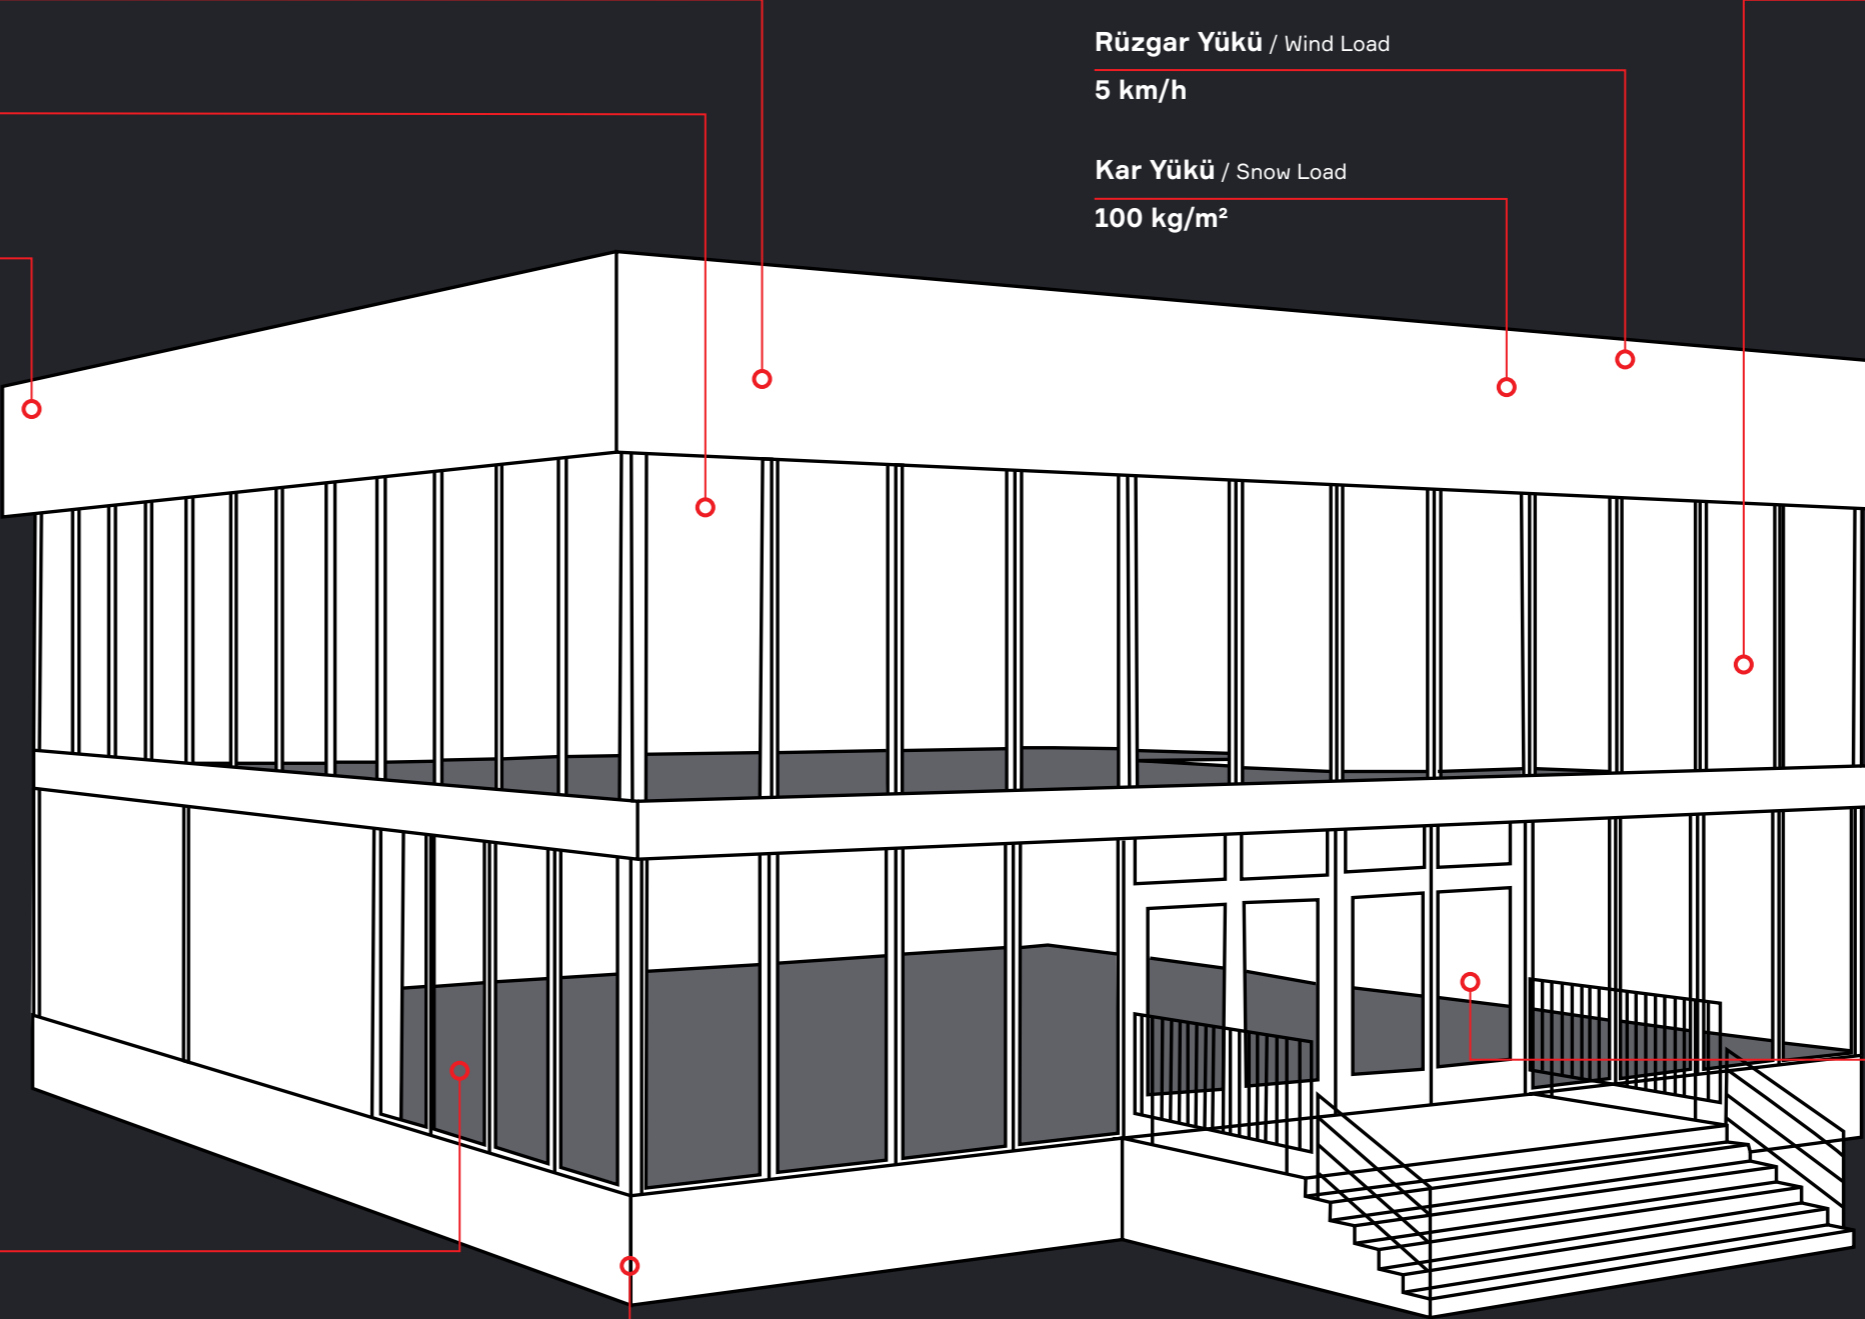

SOLUTION

Proje Konseptine Uygun Tasarım İmkânı Sunan VIP Çözüm

The VIP Solution Offering Design Opportunity in Accordance with the Project Concept

İhtiyaca Uygun Kişiselleştirme
/ Full Customizable

Modüler Sistem ile Uzama İmkânı
/ Easy Modular Scalability

Kolay Taşınabilme Olanağı
/ Easy Relocation

Hızlı Kurulum
/ Fast Assembly

Tüm Zemin Koşullarına Uygun Çözümler
/ All Terrains

Attica Çatı Sistemi / Attica Roof System

Açıklık / Span
10m / 15m / 20m / 25m / 30m

Çatı Eğimi / Roof Pitch
5°

Rüzgar Yüğü / Wind Load
5 km/h

Kar Yüğü / Snow Load
100 kg/m²

Aks Mesafesi / Bay Distance
5m

Yan Yükseklik / Side Height
4m / 6m / 8m / 10m

Cephe Seçenekleri / Facade Options

- **RÖDER No:1 PVDF Kaplanmış Branda**
  / RÖDER No: 1 PVDF Coated Tarpaulin
- **Opak Branda** / Opaque Tarpaulin
- **Şeffaf Branda** / Transparent Tarpaulin
- **Renkli Branda** / Colored Tarpaulin
- **ATS Branda Sistemi** / ATS Tarpaulin System
- **Cam Panel** / Glass Panel
- **Alüminyum Kompozit Panel**
  / Aluminum Composite Panel
- **ALEA Cephe Sistemi** / ALEA Facade System

* SOLUTION PLUS M 15m

Kapı Seçenekleri / Door Options

- **Alüminyum veya PVC Camlı Kapı**
  / Aluminum or PVC Glass Door
- **Sensörlü Camlı Kapı** / Sensored Glass Door
- **Personel Kapısı** / Personnel Door