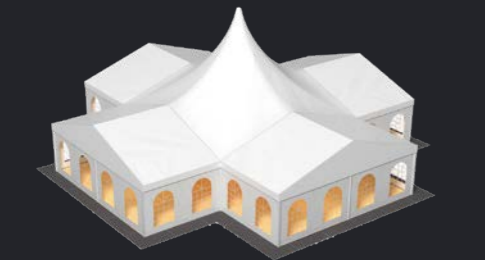

Wine Tent Cupola 5m

Açıklık / Span	5m
Yan Yükseklik / Side Height	3m
Aks Mesafesi / Bay Distance	5m
Maks. Uzunluk / Max. Length	-