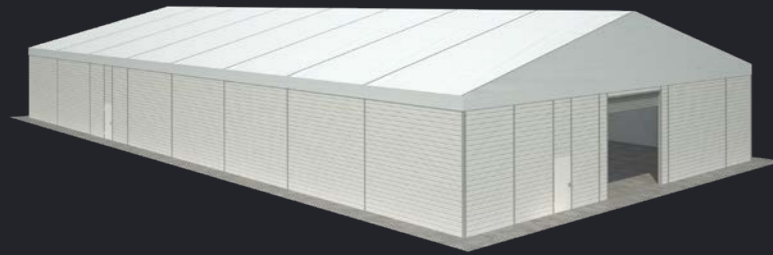

M-Line 17.5m - 20m

Açıklık / Span	17.5m / 20m
Yan Yükseklik / Side Height	3.7m / 4.6m / 5.2m
Aks Mesafesi / Side Height	5m
Maks. Uzunluk / Max. Length	Limit Yok