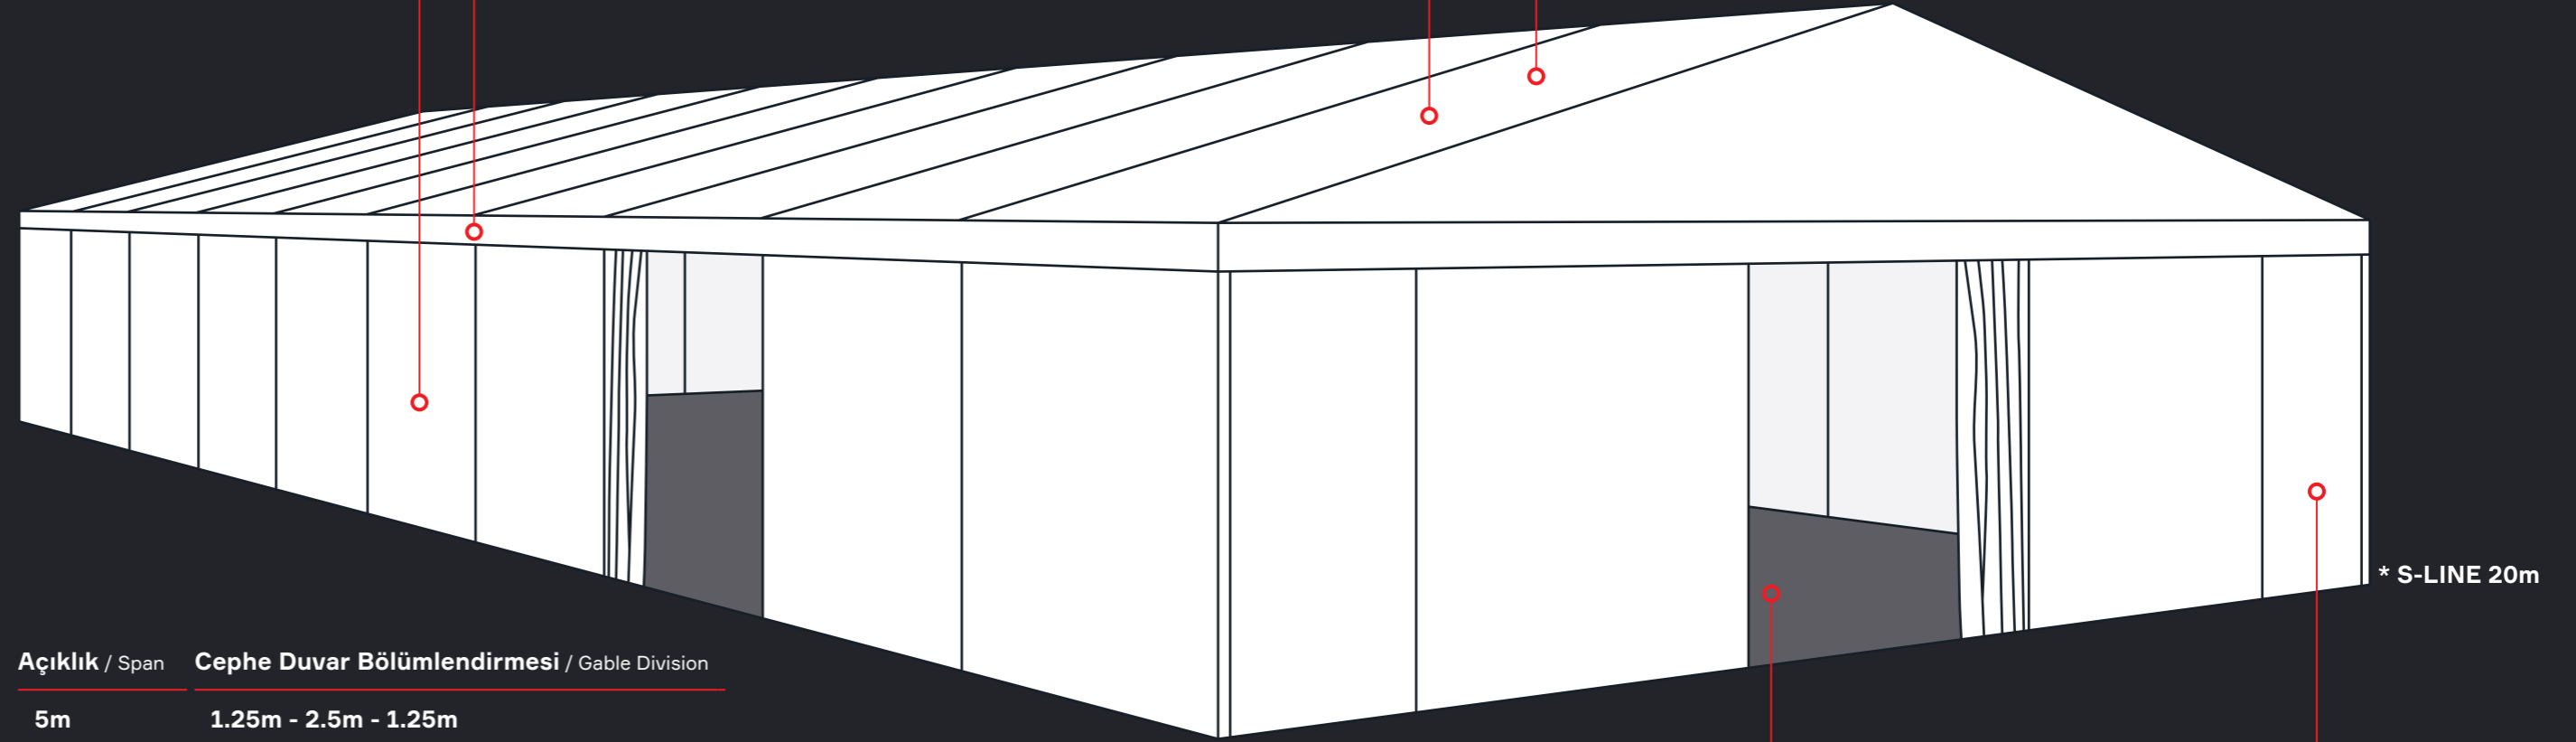

Açıklık / Span	Cephe Duvar Bölümlendirmesi / Gable Division
5m	1.25m - 2.5m - 1.25m
7.5m	2m - 3.5m - 2m
10m	2.5m - 5m - 2.5m
12.5m	3.75m - 5m - 3.75m
15m	5m - 5m - 5m
17.5m	3.75m - 2.5m - 5m - 2.5m - 3.75m
20m	3.75m - 3.75m - 5m - 3.75m - 3.75m