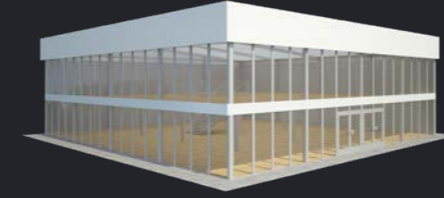

Solution Plus M 10m - 20m

İki Katlı / Double-decker

Açıklık / Span	10m / 15m / 20m
Yan Yükseklik / Side Height	3m + 3m = 6m
Aks Mesafesi / Side Height	5m
Maks. Uzunluk / Max. Length	Limit Yok