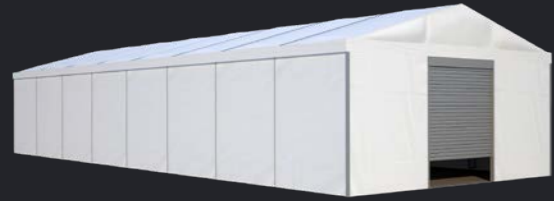

T-Line 15m

Açıklık / Span	15m
Yan Yükseklik / Side Height	6.2m / 7.66m
Aks Mesafesi / Side Height	5m
Maks. Uzunluk / Max. Length	Limit Yok