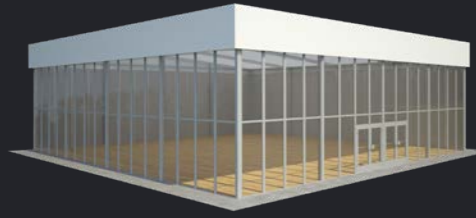

**Solution Classic M 10m - 30m****Tek Katlı / One-decker**

Açıklık / Span	10m / 15m / 20m / 25m / 30m
Yan Yükseklik / Side Height	4m
Aks Mesafesi / Side Height	5m
Maks. Uzunluk / Max. Length	Limit Yok

**Solution Classic L 10m - 30m****Tek Katlı / One-decker**