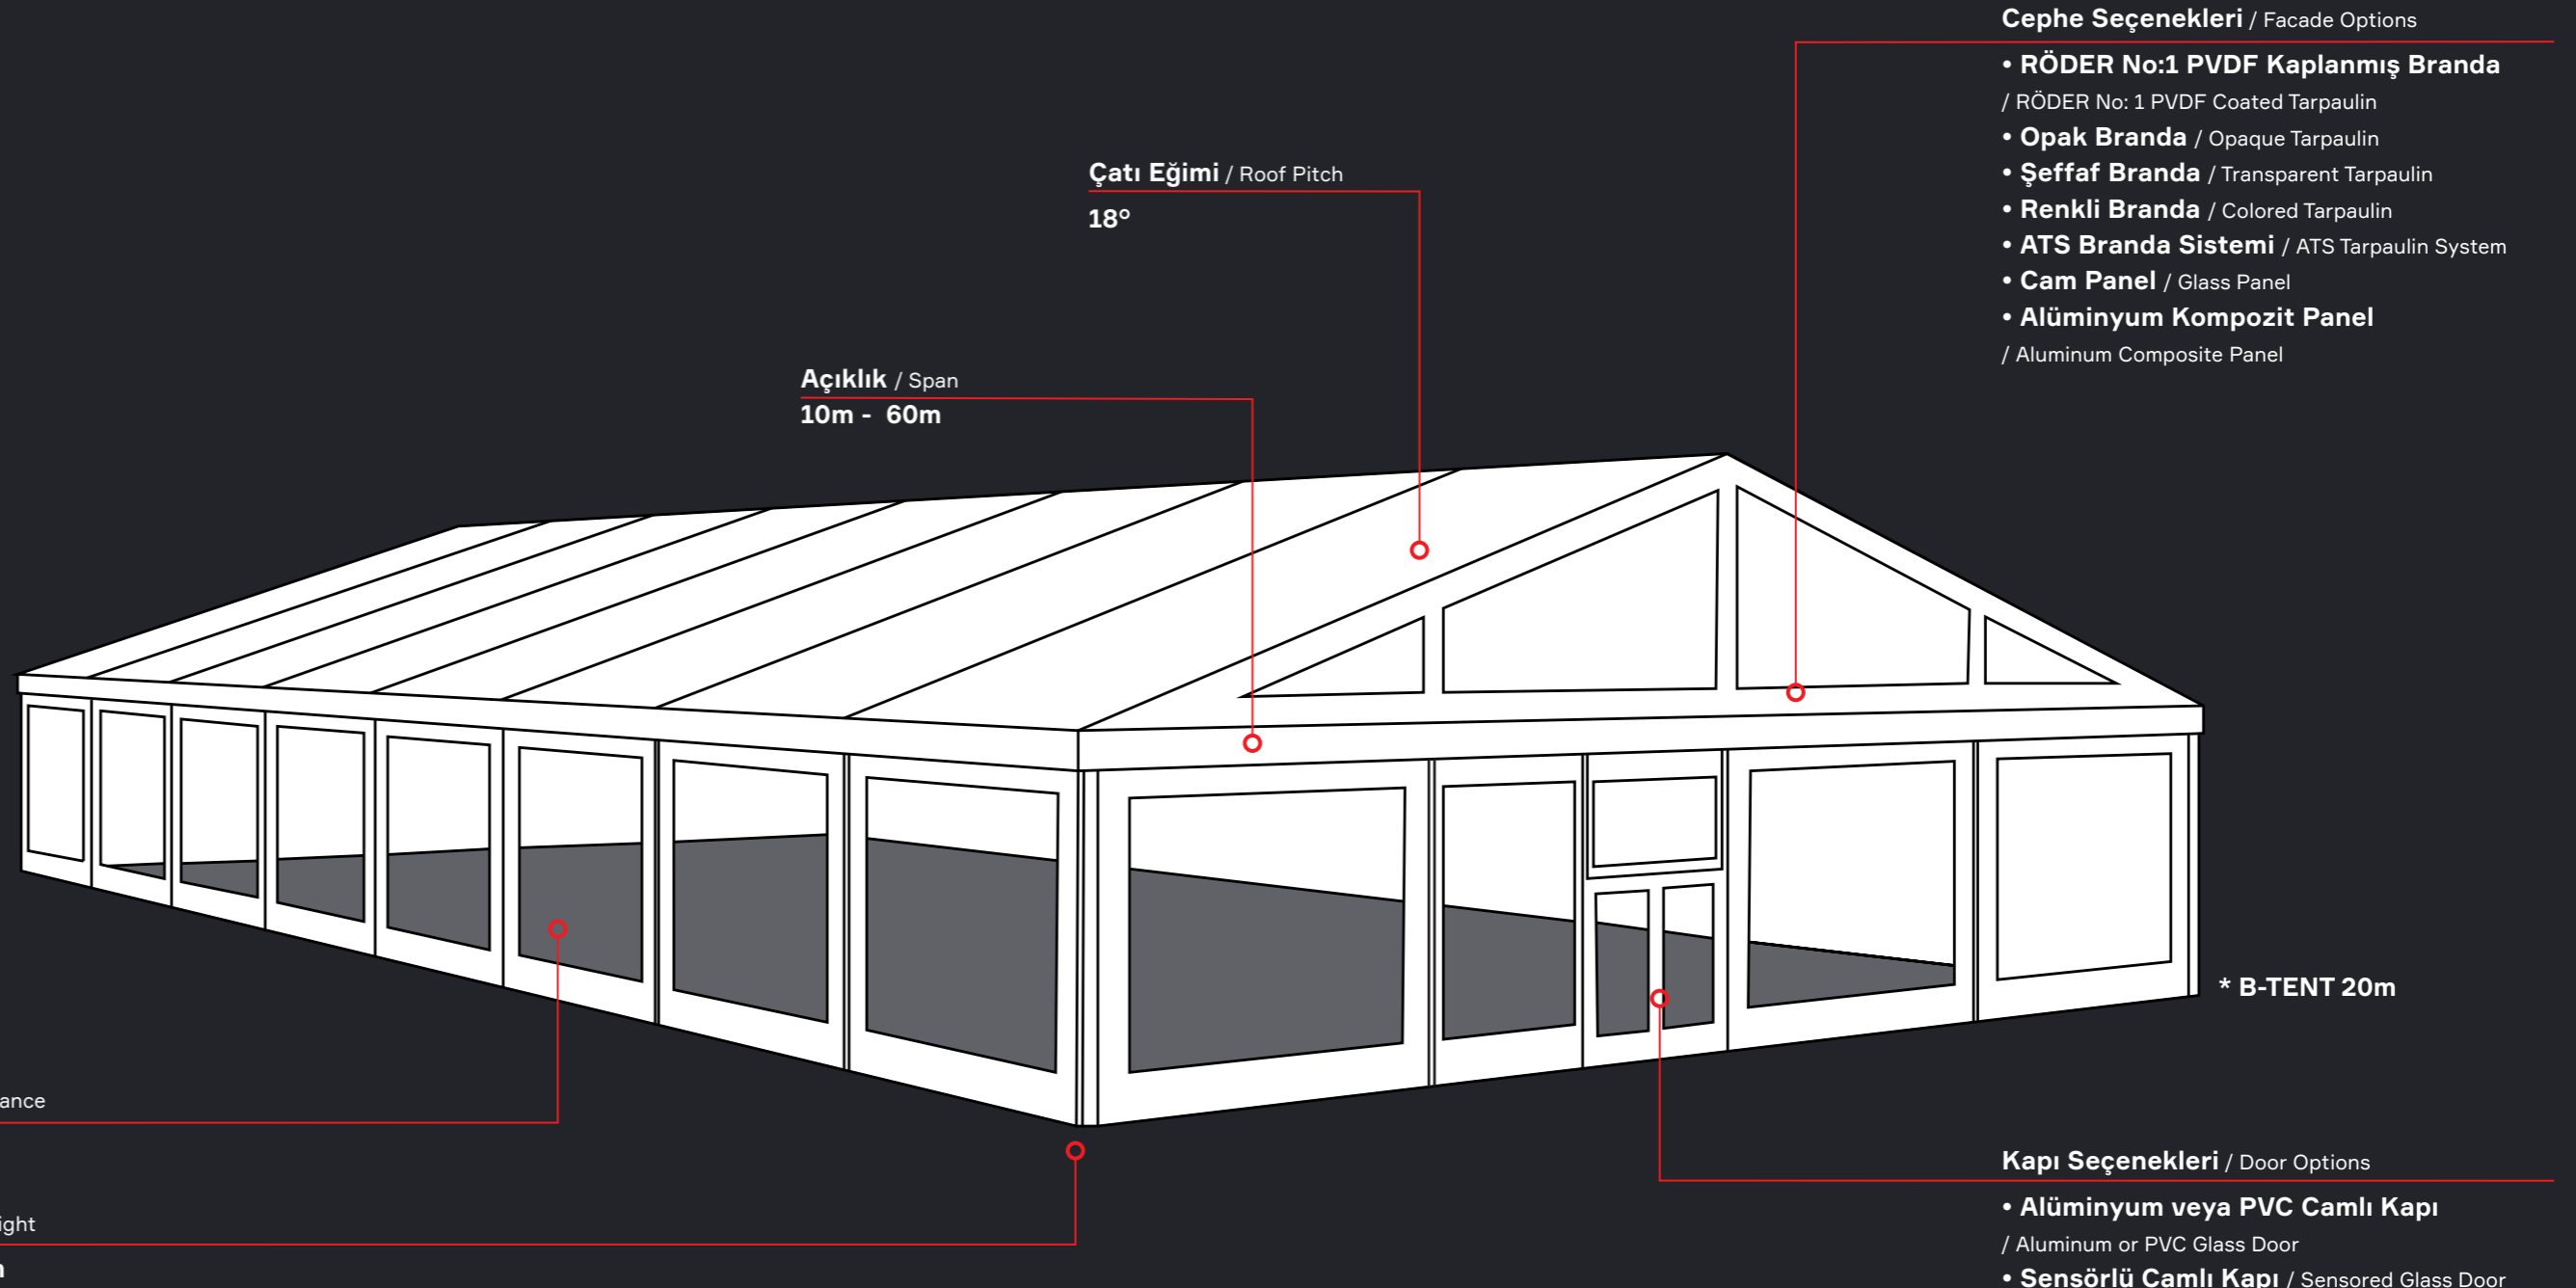

ETKİNLİK ÜRÜNLERİ

/ EVENT PRODUCTS

Tüm Etkinlik İhtiyaçlarına Özel Hızlı ve Pratik Çözümler / Fast and Practical Solutions
Tailored to All Event Needs

İhtiyaca Uygun Kişiselleştirme
/ Full Customizable

Modüler Sistem ile Uzama İmkânı
/ Easy Modular Scalability

Kolay Taşınabilme Olanağı
/ Easy Relocation

Hızlı Kurulum
/ Fast Assembly

Tüm Zemin Koşullarına Uygun Çözümler
/ All Terrains

Cephe Seçenekleri / Facade Options

- **RÖDER No:1 PVDF Kaplanmış Branda**
  / RÖDER No: 1 PVDF Coated Tarpaulin
- **Opak Branda** / Opaque Tarpaulin
- **Şeffaf Branda** / Transparent Tarpaulin
- **Renkli Branda** / Colored Tarpaulin
- **ATS Branda Sistemi** / ATS Tarpaulin System
- **Cam Panel** / Glass Panel
- **Alüminyum Kompozit Panel**
  / Aluminum Composite Panel

Kapı Seçenekleri / Door Options

- **Alüminyum veya PVC Camlı Kapı**
  / Aluminum or PVC Glass Door
- **Sensörlü Camlı Kapı** / Sensored Glass Door
- **Personel Kapısı** / Personnel Door