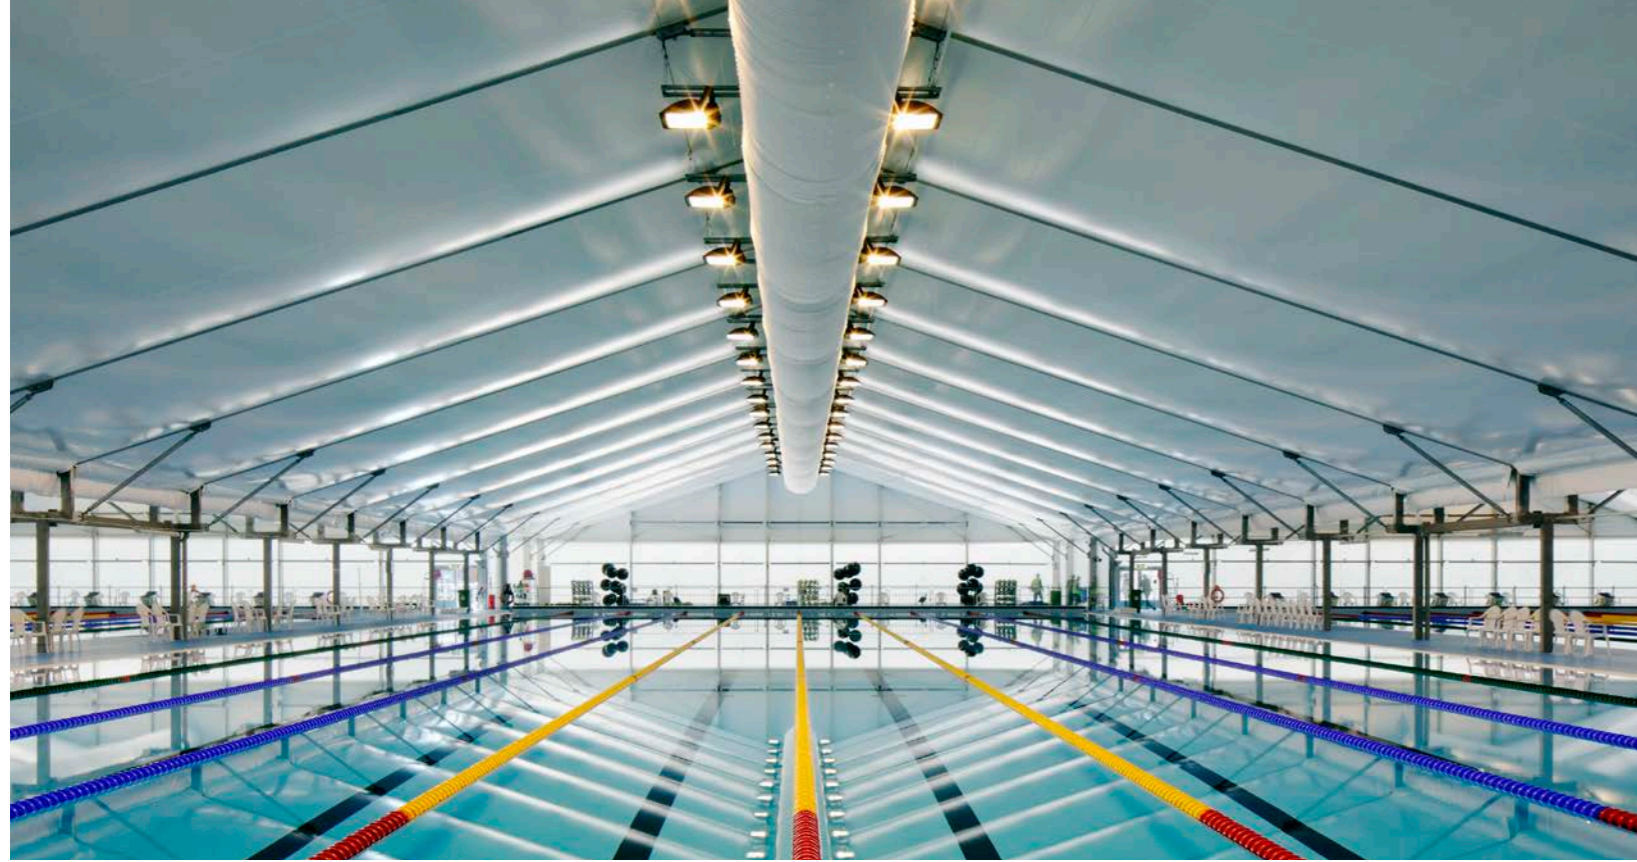

Spor / Sport

Spor Salonları / Sports Halls
Futbol Sahaları / Football Fields
Basketbol Sahaları / Basketball Fields
Yüzme Havuzları / Swimming Pools
Tenis Kortları / Tennis Courts
Jimnastik Salonları / Gymnasiums
İzleyici Ağırılama Salonları / Hospitality Areas

2012 Yaz Olimpiyatları, İngiltere
H-Line, 7.500 m²
Kapalı Yüzme Havuzu Kompleksi / Indoor Swimming Pool Complex
100 m Uzunluk / 100 m Length
8 Hafta Kurulum Süresi / 8 Weeks of Installation

←
BMW International Open, Almanya
Double Decker, 800 m²
İzleyici Ağırılama Salonu / Hospitality Area
40 m Uzunluk / 40 m Length
1 Hafta Kurulum Süresi / 1 Week of Installation

Ivan Trogrlic Tenis Kortu, Almanya
H-Line Polygon, 700 m²
Kapalı Tenis Kortu / Indoor Tennis Court
35 m Uzunluk / 35 m Length
2 Hafta Kurulum Süresi / 2 Weeks of Installation

Türkiye Jimnastik Federasyonu, İzmir
H-Line Polygon, 2.200 m²
Kapalı Spor Salonu / Indoor Sports Center
55 m Uzunluk / 55 m Length
3 Hafta Kurulum Süresi / 3 Weeks of Installation