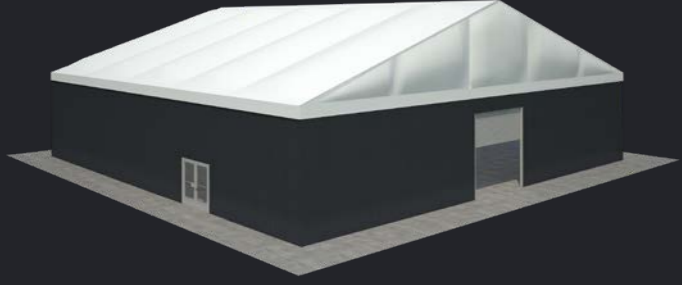

H-Line 10m - 15m

Açıklık / Span	10m / 15m
Yan Yükseklik / Side Height	4.2m / 5.2m / 6.2m / 8.2m
Aks Mesafesi / Side Height	5m
Maks. Uzunluk / Max. Length	Limit Yok

H-Line 20m - 30m

Açıklık / Span	20m / 25m / 30m
Yan Yükseklik / Side Height	4.2m / 5.2m / 6.2m / 8.2m
Aks Mesafesi / Side Height	5m
Maks. Uzunluk / Max. Length	Limit Yok