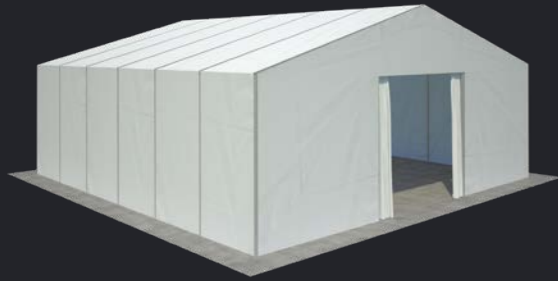

S-Line 12.5m - 15m

Açıklık / Span	12.5m / 15m
Yan Yükseklik / Side Height	3.5m / 4.4m / 5m
Aks Mesafesi / Side Height	2.5m
Maks. Uzunluk / Max. Length	Limit Yok