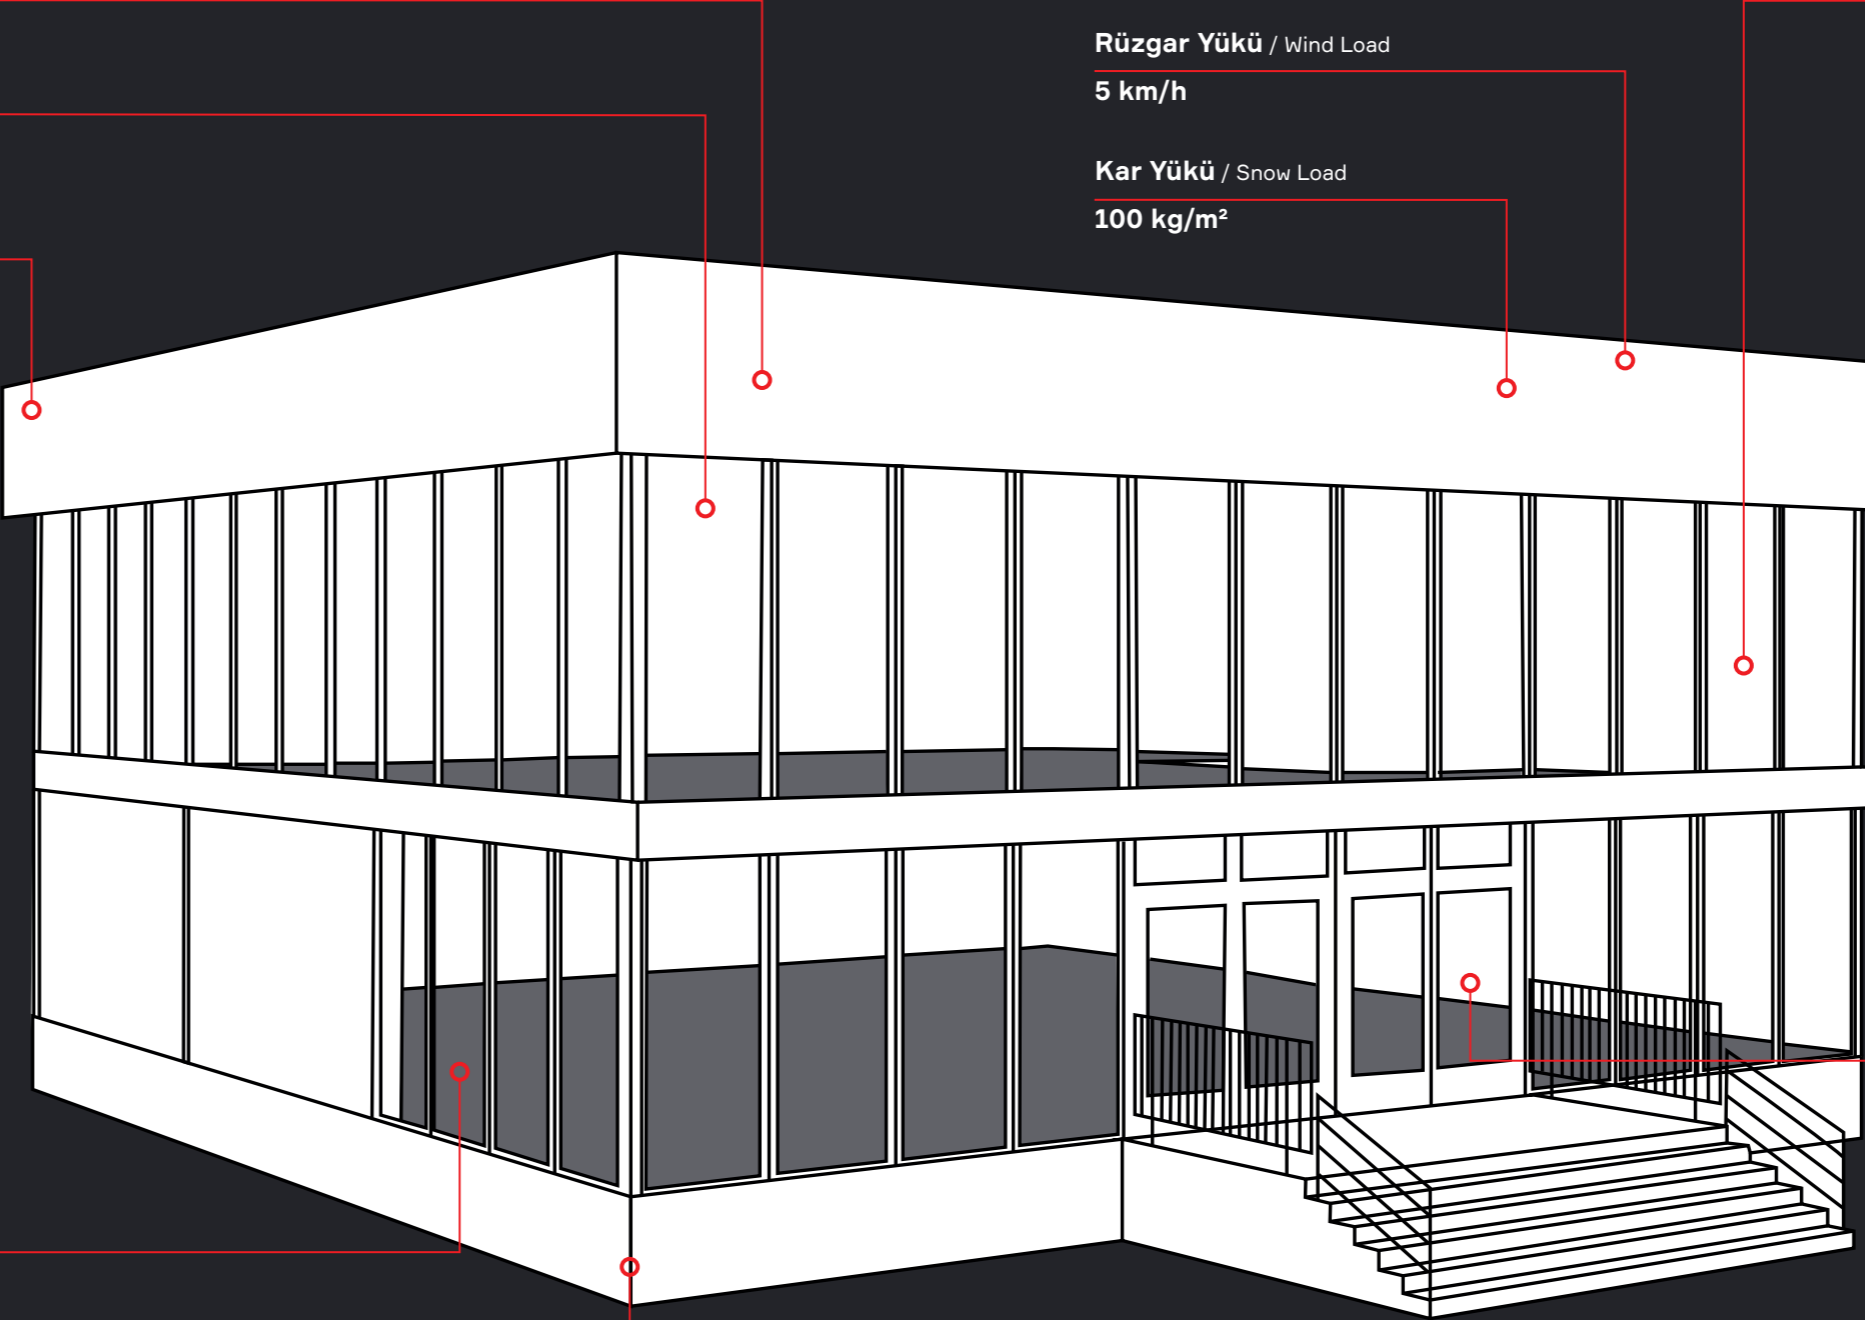

SOLUTION

Proje Konseptine Uygun Tasarım İmkânı Sunan VIP Çözüm

/ The VIP Solution Offering Design Opportunity in Accordance with the Project Concept

İhtiyaca Uygun Kişiselleştirme
/ Full Customizable

Modüler Sistem ile Uzama İmkânı
/ Easy Modular Scalability

Kolay Taşınabilme Olanağı
/ Easy Relocation

Hızlı Kurulum
/ Fast Assembly

Tüm Zemin Koşullarına Uygun Çözümler
/ All Terrains

Attica Çatı Sistemi / Attica Roof System

Açıklık / Span
10m / 15m / 20m / 25m / 30m

Çatı Eğimi / Roof Pitch
5°

Rüzgar Yüğü / Wind Load
5 km/h

Kar Yüğü / Snow Load
100 kg/m²

Aks Mesafesi / Bay Distance
5m

Yan Yükseklik / Side Height
4m / 6m / 8m / 10m

Cephe Seçenekleri / Facade Options

- **RÖDER No:1 PVDF Kaplanmış Branda**
  / RÖDER No: 1 PVDF Coated Tarpaulin
- **Opak Branda / Opaque Tarpaulin**
- **Şeffaf Branda / Transparent Tarpaulin**
- **Renkli Branda / Colored Tarpaulin**
- **ATS Branda Sistemi / ATS Tarpaulin System**
- **Cam Panel / Glass Panel**
- **Alüminyum Kompozit Panel**
  / Aluminum Composite Panel
- **ALEA Cephe Sistemi / ALEA Facade System**

* SOLUTION PLUS M 15m

Kapı Seçenekleri / Door Options

- **Alüminyum veya PVC Camlı Kapı**
  / Aluminum or PVC Glass Door
- **Sensörlü Camlı Kapı / Sensored Glass Door**
- **Personel Kapısı / Personnel Door**