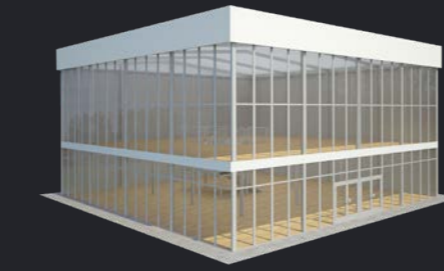

Solution Plus XL 10m - 30m

İki Katlı / Double-decker

Açıklık / Span	10m / 15m / 20m / 25m / 30m
Yan Yükseklik / Side Height	4m + 6m = 10m
Aks Mesafesi / Side Height	5m
Maks. Uzunluk / Max. Length	Limit Yok