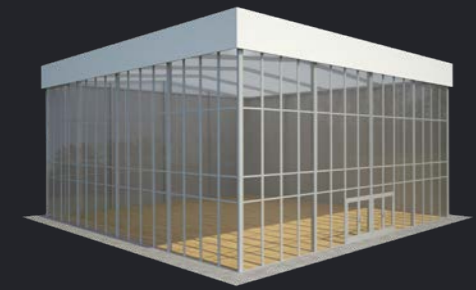

Solution Classic XL 20m - 30m

Tek Katlı / One-decker

Açıklık / Span	20m / 25m / 30m
Yan Yükseklik / Side Height	10m
Aks Mesafesi / Side Height	5m
Maks. Uzunluk / Max. Length	Limit Yok