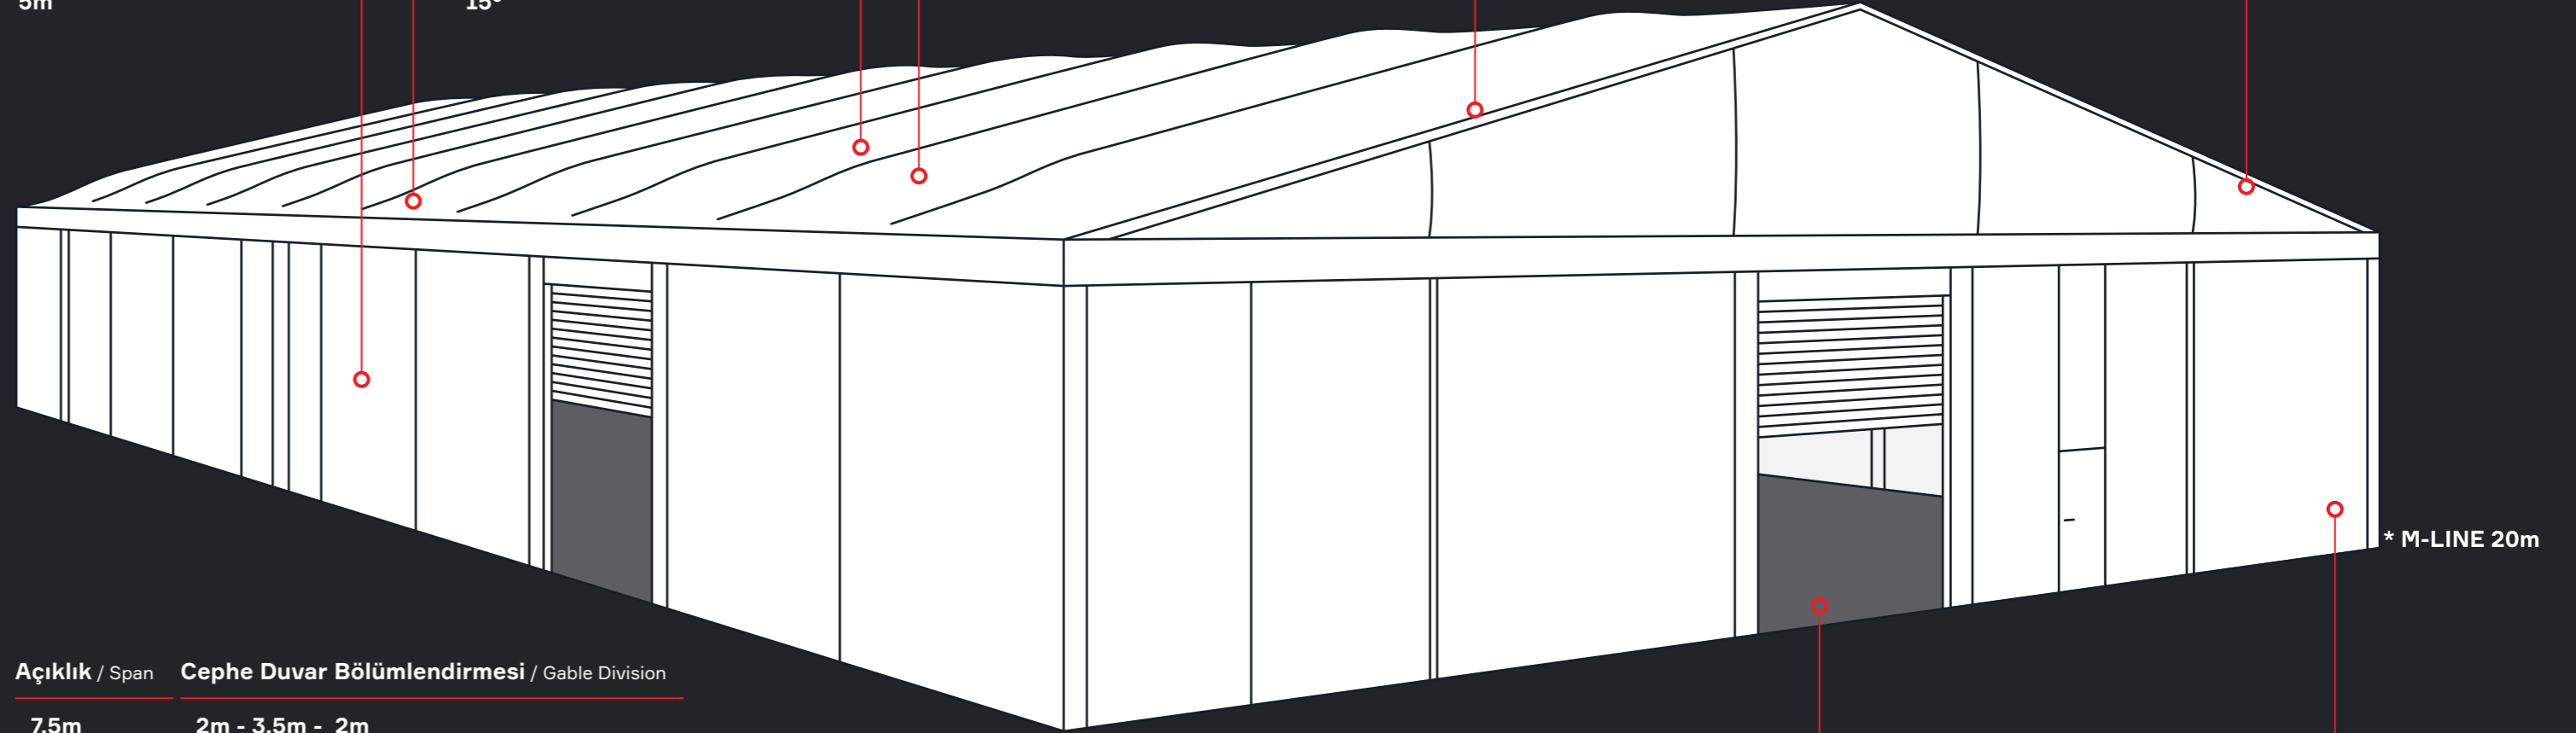

M-LINE

Geniş Kullanım Alanı Sunan Ekonomik Çözüm
/ The Economical Solution for a Variety of Applications

Fiyat - Performans Ürünü
/ High Cost-effectiveness

Hava Koşullarına Karşı İdeal Koruma
/ Ideal Weather Protection

Standart Rüzgar ve Kar Mukavemeti
/ Standard Wind and Snow Load

Hızlı Teslimat ve Kurulum
/ Fast Delivery and Assembly Times

Esnek Çatı ve Cehpe Seçenekleri
/ High Flexibility at Facade and Roofing Options

Geniş Kullanım Alanı
/ Wide Range of Uses

Yan Yükseklik / Side Height
3.7m / 4.6m / 5.2m

Rüzgar Yüğü / Wind Load
108 km/h

Kar Yüğü / Snow Load
7.5-10m=2.4 kN/m²
12.5m=2 kN/m²
15-17.5-20m=1.5 kN/m²

Çatı Seçenekleri / Roofing Options
• Tek Kat Branda Çatı Sistemi / Single Layer Tarpaulin Roofing
• Thermo-Roof Çatı Sistemi / Insulating Thermal Roofing

Aks Mesafesi / Bay Distance
5m

Çatı Eğimi / Roof Pitch
15°

Açıklık / Span	Cephe Duvar Bölümlendirmesi / Gable Division
7.5m	2m - 3.5m - 2m
10m	2.5m - 5m - 2.5m
12.5m	3.75m - 5m - 3.75m
15m	5m - 5m - 5m
17.5m	1.25m - 5m - 5m - 5m - 1.25m
20m	2.5m - 5m - 5m - 5m - 2.5m

Kapı Seçenekleri / Door Options

- Perde Tipi Branda Kapı / Tarpaulin Sliding Gate
- Metal Sürgülü Kapı / Steel Sliding Gate
- Hızlı Açılır Kapı / Roller Shutter Gate
- Seksiyonel Kapı / Sectional Gate
- Personel Kapısı / Personnel Door

Cephe Seçenekleri / Facade Options

- RÖDER No:1 PVDF Kaplanmış Branda / RÖDER No: 1 PVDF Coated Tarpaulin
- Trapez Sac Panel / Trapezoidal Sheet Metal
- Sandviç Panel / ISO Panel (40 mm)

* M-LINE 20m