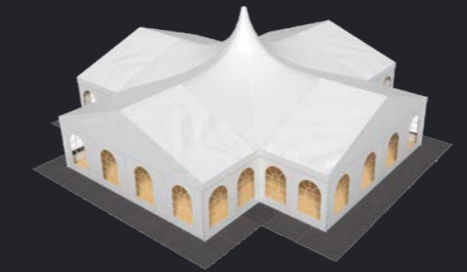

Party Tent Mega Quattro 6m - 8m

Açıklık / Span	6m / 8m
Yan Yükseklik / Side Height	2.29m
Aks Mesafesi / Bay Distance	3m
Maks. Uzunluk / Max. Length	Limit Yok