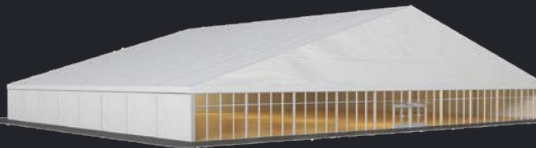

Big Tent 40m - 60m

Açıklık / Span	40m / 50m / 60m
Yan Yükseklik / Side Height	3.85m
Aks Mesafesi / Bay Distance	5m
Maks. Uzunluk / Max. Length	Limit Yok