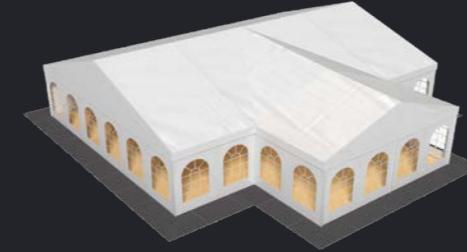

Party Tent Mega Duo 8m - 9m

Açıklık / Span	8m / 9m
Yan Yükseklik / Side Height	2.29m
Aks Mesafesi / Bay Distance	3m
Maks. Uzunluk / Max. Length	Limit Yok