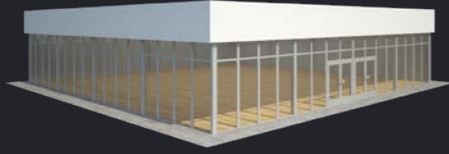

Solution Classic M 10m - 30m

Tek Katlı / One-decker

Açıklık / Span	10m / 15m / 20m / 25m / 30m
Yan Yükseklik / Side Height	4m
Aks Mesafesi / Side Height	5m
Maks. Uzunluk / Max. Length	Limit Yok