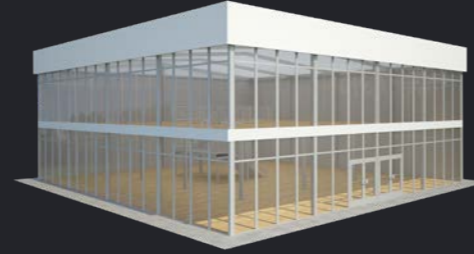

Solution Plus L 10m - 30m

İki Katlı / Double-decker

Açıklık / Span	10m / 15m / 20m / 25m / 30m
Yan Yükseklik / Side Height	4m + 4m = 8m
Aks Mesafesi / Side Height	5m
Maks. Uzunluk / Max. Length	Limit Yok